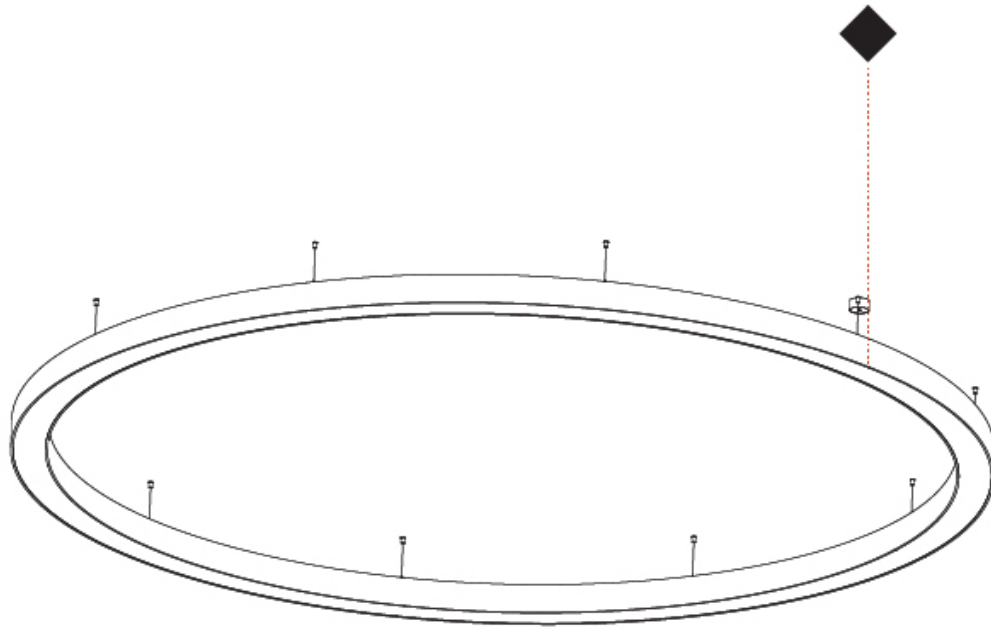

PROJECT
TYPE
SPECIFIER
QUANTITY
DATE

3700mm 145 1/16"

4000mm 157 1/2"

A30202-

PROJECT	_____
TYPE	_____
SPECIFIER	_____
QUANTITY	_____
DATE	_____

A

GLORIOUS SUSPENSION

A30229-